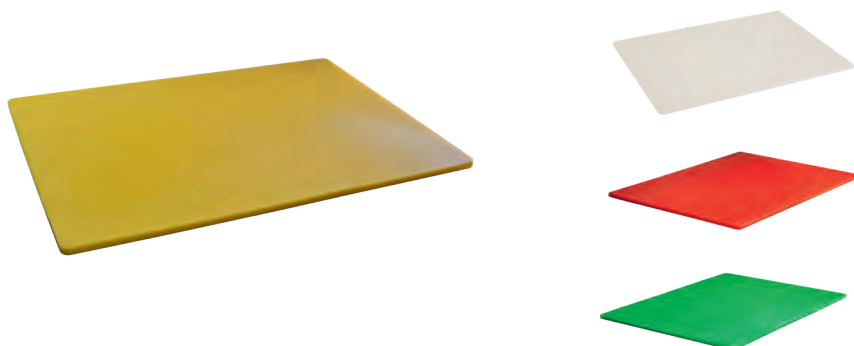

TABLA DE CORTE ALTA DENSIDAD

Medidas externas 61x46x1cm

CÓDIGO	COLOR
DS303AM	AMARILLA
DS303B	BLANCA
DS303R	ROJA
DS303V	VERDE