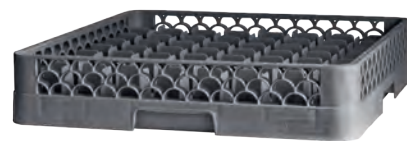

DS0036
RACK PARA VASOS 64
COMPARTIMENTOS
Medidas externas
49X49X10CM
Medidas internas
49X49X9CM