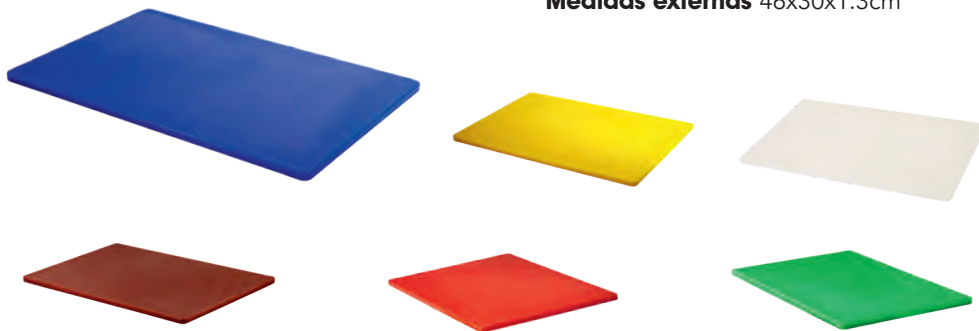

Medidas externas 46x30x1.3cm

CÓDIGO	COLOR
DS300A	AZUL
DS300AM	AMARILLA
DS300B	BLANCA
DS300C	CAFE
DS300R	ROJA
DS300V	VERDE

TABLA DE CORTE ALTA DENSIDAD

Medidas externas 51x38x1cm

CÓDIGO	COLOR
DS301A	AZUL
DS301AM	AMARILLA
DS301B	BLANCA
DS301C	CAFE
DS301R	ROJA
DS301V	VERDE