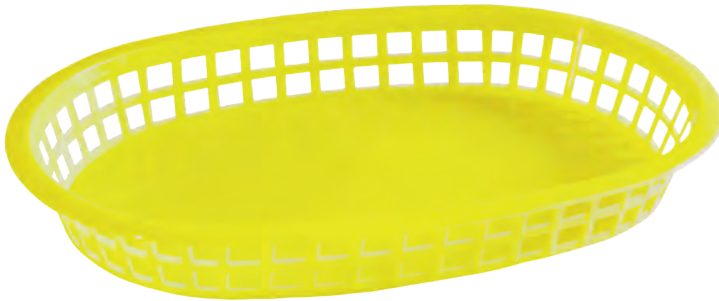

DS1851
BOTELLA (DISPENSADOR)
CUADRADA DE VIDRIO 6OZ

DS2480
BOWL RAMEKIN 8 CM
ACERO INOXIDABLE

DS2484
BOWL RAMEKIN 9 CM
ACERO INOXIDABLE

CANASTA PARA CENTRO DE MESA DE LUJO

24 BASE 18 x 4cm

CODIGO

- DS1160**
- DS1161**
- DS1162**
- DS1163**
- DS1164**