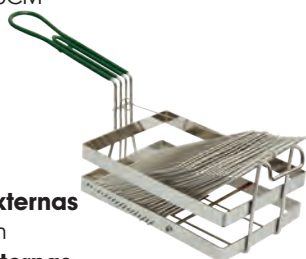

DS0170
CANASTILLA PARA FREIR
33.5 X 16.5 X 15CM

DS0171
CANASTILLA PARA TACOS
8PZ 32 X 17.5CM

Medidas externas
31x17x17cm
Medidas internas
30x16x7cm

66

DS0172
CANASTILLA PARA TOSTADAS
17PZ 24 X 16CM

Medidas externas
24x16x20cm
Medidas internas
24x16x17cm