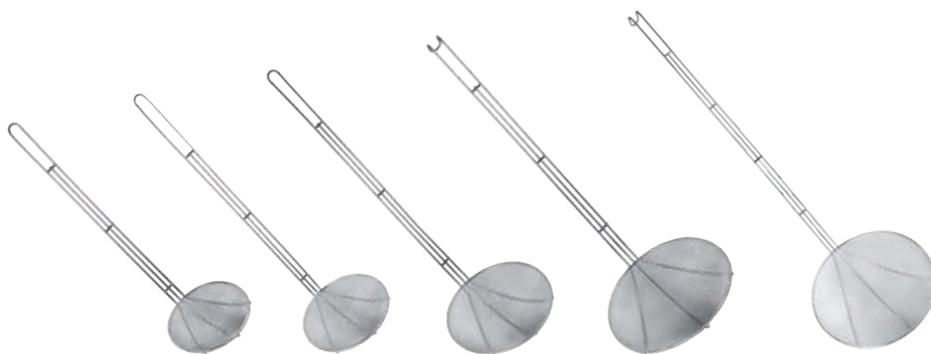

MANGO ACERO INOXIDABLE

CÓDIGO	MANGO CM	MEDIDA EXTERNA
DS2531	13	41x12x4cm
DS2532	15	47x15x4cm
DS2533	18	49x17x5cm
DS2534	20	0x0x0cm
DS2535	23	0x0x0cm

ESPUMADERA REDONDA MALLA GRUESA ABIERTA

MANGO ACERO INOXIDABLE