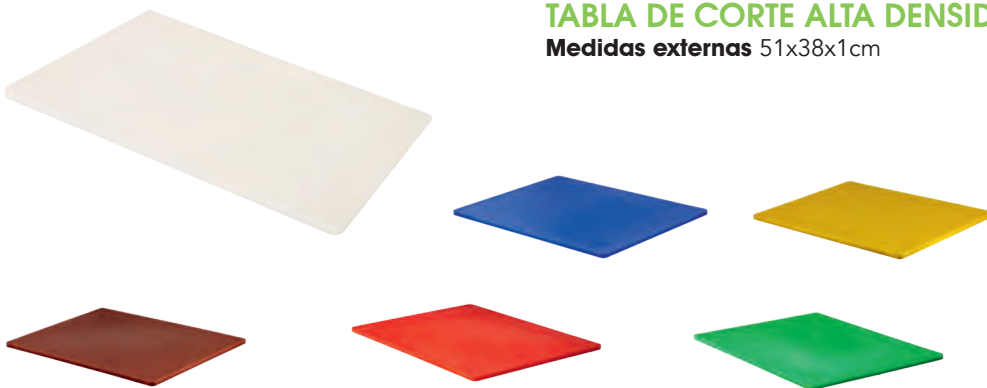

Medidas externas 46x30x1.3cm

CÓDIGO	COLOR
DS300A	AZUL
DS300AM	AMARILLA
DS300B	BLANCA
DS300C	CAFE
DS300R	ROJA
DS300V	VERDE

TABLA DE CORTE ALTA DENSIDAD

Medidas externas 51x38x1cm

CÓDIGO	COLOR
DS301A	AZUL
DS301AM	AMARILLA
DS301B	BLANCA
DS301C	CAFE
DS301R	ROJA
DS301V	VERDE