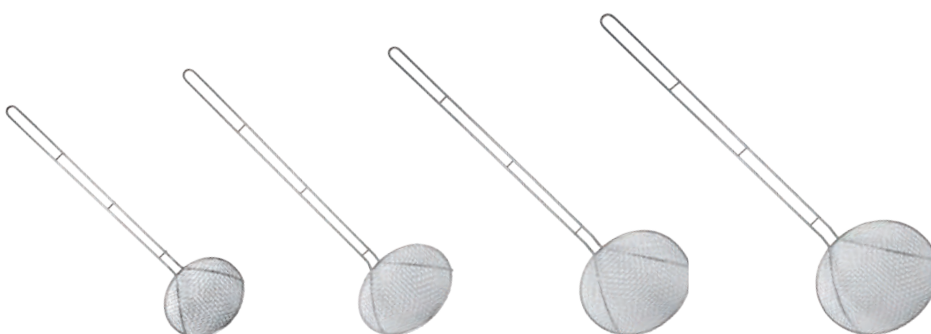

MANGO ACERO INOXIDABLE

CÓDIGO	MANGO CM	MEDIDA EXTERNA
DS2531	13	41x12x4cm
DS2532	15	47x15x4cm
DS2533	18	49x17x5cm
DS2534	20	0x0x0cm
DS2535	23	0x0x0cm

ESPUMADERA REDONDA MALLA GRUESA ABIERTA

MANGO ACERO INOXIDABLE