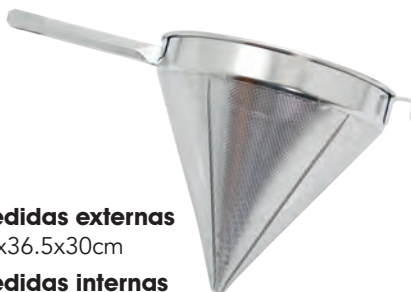

DS1148

COLADOR CHINO MALLA MEDIANA
10PG ACERO INOX.

Medidas externas

53x26.5x26cm

Medidas internas

10cm

DS1149

COLADOR CHINO MALLA MEDIANA
12PG ACERO INOX.